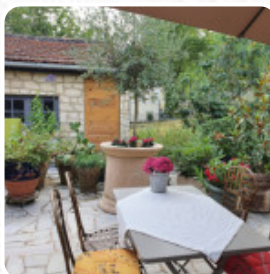

Menu Le Relais de l'Ancienne Gare

<https://lacarte.menu>

rte d'Eymet, 24560 Issigeac, France

+33553618433,+33553587029 - <http://www.relais-ancienegare.com/>

Ici, tu trouveras le [menu](#) de **Le Relais de l'Ancienne Gare** à [Issigeac](#). Actuellement, **19** plats et boissons sont sur la carte. Pour les *offres saisonnières ou hebdomadaires*, tu peux te renseigner par téléphone. Nous avons récemment dressé un article sur un restaurant, basé sur les multiples avis des clients. En général, le service du restaurant a été salué comme étant bon par la majorité des clients. La qualité des plats servis a été particulièrement appréciée, avec des commentaires positifs sur des plats tels que les langoustines, le selle d'agneau, le magret de canard et le porc. Les clients ont également noté la fraîcheur des ingrédients ainsi que la présentation soignée des plats. L'atmosphère conviviale et chaleureuse du restaurant a contribué à rendre l'expérience culinaire encore plus agréable pour les convives. En outre, le bon rapport qualité-prix a été souligné, en particulier pour le menu du jour. En bref, le restaurant a été recommandé pour ceux qui recherchent une expérience de restauration authentique et de qualité.