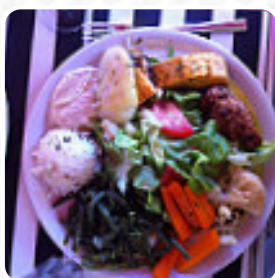

Sur ce page web, tu trouveras le *menu complet* [menu](#) de *Le Trou Dans le Mur* de Ajaccio. Actuellement, **19** repas et boissons sont disponibles. Pour les **offres changeantes**, veuillez contacter directement le propriétaire du restaurant. Tu peux également le contacter via son site internet. Le Coffee à Ajaccio (20a) est une brasserie-pizzeria proposant une carte alléchante. Les plats et réalisations culinaires fait maison sont présentés avec soin et originalité, offrant de jolies palettes de couleurs. Le service de livraison est disponible pour le déjeuner et le dîner, offrant aux clients la possibilité de déguster ces délices chez eux. L'équipe chaleureuse entretient une relation de proximité avec la clientèle, assurant une expérience agréable à chaque visite.

Menu Le Trou Dans le Mur

Salades

SALADE D'ACCOMPAGNEMENT

Plats Principaux

LASAGNE

Antipasti

BURRATA

Antipasti - Entrées