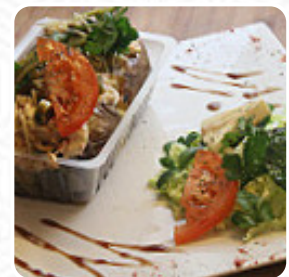

Le Mezze Du Chef

Menu Le Mezze Du Chef Cig Kofte

<https://lacarte.menu>

80 Rue de Menilmontant, 75050 Paris, France

+33695651920,+33890210127,+33890210147 - <http://www.lemezzeduchefcigkofte.fr>

Un complet [menu](https://lacarte.menu) de Le Mezze Du Chef Cig Kofte de Paris avec tous les 19 plats et boissons se trouve ici sur la carte. Pour les offres changeantes, veuillez appeler ou utiliser les coordonnées sur le site internet pour contacter le propriétaire. Le Mezze du Chef, situé dans le 20ème arrondissement de Paris, est un restaurant spécialisé dans la cuisine turque végétarienne présentée sous forme de tapas. Le menu propose une variété de plats, y compris des recettes à base de pommes de terre, des soupes de lentilles et des sandwiches. Les clients peuvent profiter de leur dégustation dans un cadre cosy, agrémenté d'un piano et d'une décoration originale à base de bouteilles et de conserves. L'établissement propose également des livraisons à domicile pour ceux qui souhaitent déguster ces délices chez eux.

Menu Le Mezze Du Chef Cig Kofte

Soupes

SOUPE DE LENTILLES

Pizza

GRANDE PIZZA

Plats D'accompagnement

POMME DE TERRE AU FOUR

Pommes De Terre Au Four