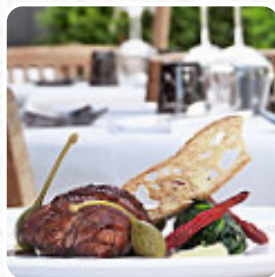

Ici, tu trouveras le [menu](#) de Pave d'Auge à Beuvron-en-Auge. Actuellement, 19 menus et boissons sont sur la carte. Pour les offres saisonnières ou hebdomadaires, tu peux te renseigner par téléphone.