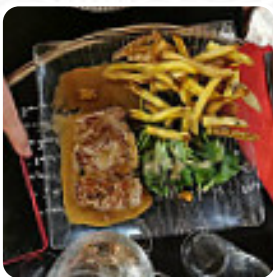

## *Menu Le Chapeau Rouge*

<https://lacarte.menu>

les Granges | Route Departementale Apt/Banon, 04150 Simiane-la-Rotonde, France  
2742286 - [https://maps.google.de/maps?gws\\_rd=cr&um=1&ie=UTF-  
&geocode=KZHBSvvxjckSMQHS83RhKBkX&daddr=a&ved=0ahUKEwid7\\_TX7ejSAhWFKMAKHQ](https://maps.google.de/maps?gws_rd=cr&um=1&ie=UTF-<br/>&geocode=KZHBSvvxjckSMQHS83RhKBkX&daddr=a&ved=0ahUKEwid7_TX7ejSAhWFKMAKHQ)

Sur ce page web, tu trouveras le **menu complet** [menu](#) de **Le Chapeau Rouge** de Simiane-la-Rotonde. Actuellement, **19** mets et boissons sont disponibles. Pour les *offres changeantes*, veuillez contacter directement le propriétaire du restaurant. Tu peux également le contacter via son site internet.