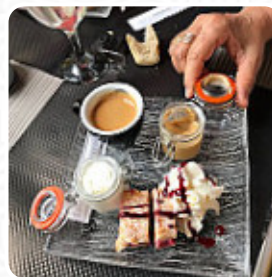

Sur ce page web, tu trouveras le **menu complet** [menu](#) de **Le Chapeau Rouge** de Simiane-la-Rotonde. Actuellement, **19** mets et boissons sont disponibles. Pour les *offres changeantes*, veuillez contacter directement le propriétaire du restaurant. Tu peux également le contacter via son site internet.