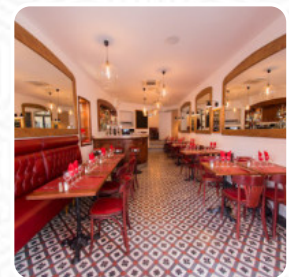

## *Menu Le Chapeau Rouge*

<https://lacarte.menu>

les Granges | Route Departementale Apt/Banon, 04150 Simiane-la-Rotonde, France  
2742286 - [https://maps.google.de/maps?gws\\_rd=cr&um=1&ie=UTF-  
&geocode=KZHBSvvxjckSMQHS83RhKBkX&daddr=a&ved=0ahUKEwid7\\_TX7ejSAhWFKMAKHQ](https://maps.google.de/maps?gws_rd=cr&um=1&ie=UTF-<br/>&geocode=KZHBSvvxjckSMQHS83RhKBkX&daddr=a&ved=0ahUKEwid7_TX7ejSAhWFKMAKHQ)

Sur ce page web, tu trouveras le **menu complet** [menu](#) de **Le Chapeau Rouge** de Simiane-la-Rotonde. Actuellement, **19** mets et boissons sont disponibles. Pour les *offres changeantes*, veuillez contacter directement le propriétaire du restaurant. Tu peux également le contacter via son site internet.