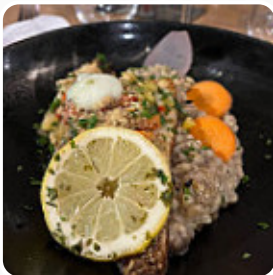

Un complet [menu](#) de Le Café Français de Lyon avec tous les 6 plats et boissons se trouve ici sur la carte. Pour les **offres changeantes**, veuillez appeler ou utiliser les coordonnées sur le site internet pour contacter le propriétaire.