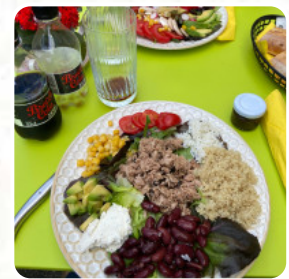

Menu Favorite Coffee

<https://lacarte.menu>

128 Chaussee Du Sillon, 35400, France, Saint-Malo

+33623637191 - <https://favoritecoffee3.wixsite.com/favoritecoffee>

Ici, tu trouveras le [menu](#) de Favorite Coffee à Saint-Malo. Actuellement, **12** repas et boissons sont sur la carte.
Pour les **offres changeantes**, tu peux te renseigner par téléphone.