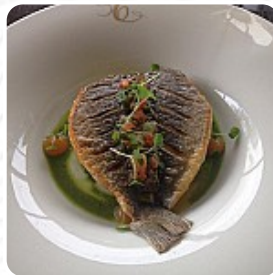

Menu Donatello

<https://lacarte.menu>

route d'Apremont, 60500 Vineuil-Saint-Firmin, France

+33344584777,+33344584757 - <https://www.a-lepicerie.com/restaurants/>

Sur ce site internet, tu trouveras le **menu complet [menu de Donatello](#)** de Vineuil-Saint-Firmin. Actuellement, **13** plats et boissons sont disponibles. Pour les *offres saisonnières ou hebdomadaires*, veuillez contacter directement le propriétaire du restaurant. Tu peux également le contacter via son site internet. Dans l'ensemble, les avis sur le restaurant sont mitigés. Certains clients ont trouvé que la cuisine manquait de remarquable, alors que d'autres ont été agréablement surpris par la qualité des plats, les produits frais et le travail raffiné. Le service a été globalement jugé correct, bien que certains aient noté un manque de précision. Le cadre est agréable, avec une équipe souriante et disponible. Le prix peut sembler élevé, mais la qualité est au rendez-vous. Des plats de l'entrée au dessert ont été appréciés, et le rapport qualité-prix est considéré comme bon. Certains clients ont même félicité le chef pour une cuisine originale et raffinée. Il est à noter que certains ont trouvé le choix du menu limité, mais la qualité des plats était au rendez-vous. En conclusion, malgré quelques défauts, le restaurant semble offrir une expérience globalement positive et mérite d'être essayé pour sa cuisine de qualité.

Menu Donatello

Pizza

PIZZA SPÉCIALE

Boissons

VERRE DE VIN

Wine

BOUTEILLE DE VIN

Seafood*