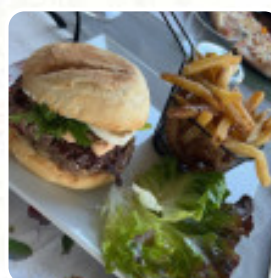

Menu Comme A La Maison

<https://lacarte.menu>

Grand Chemin, Le Temple-sur-Lot, France
 +33772084401 - <http://commealamaison.fr/>

Ici, tu trouveras le [menu](#) de **Comme A La Maison** à Le Temple-sur-Lot. Actuellement, **19** plats et boissons sont sur la carte. Pour les *offres saisonnières* ou *hebdomadaires*, tu peux te renseigner par téléphone.