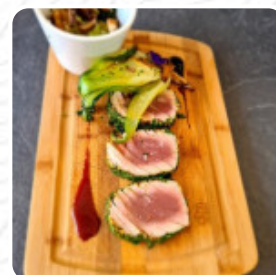

## *Menu L'emphase*

<https://lacarte.menu>

21 Rue D Ariane, 77700 Marne-la-Vallee France, Chessy  
+33160431011 - <http://www.lemphase.com>

Ici, tu trouveras le [menu](#) de L'emphase à Chessy. Actuellement, 19 mets et boissons sont sur la carte. Pour les offres changeantes, tu peux te renseigner par téléphone.