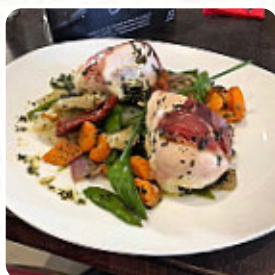

Ici, tu trouveras le [menu](#) de Brasserie Le Palace Ferme à Nîmes. Actuellement, 19 mets et boissons sont au menu. Pour les offres saisonnières ou hebdomadaires, tu peux te renseigner par téléphone.