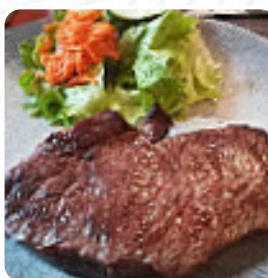

Menu A'kotee

<https://lacarte.menu>

38, Rue De La Malepere, Cailhau, France
+33468693107 - <http://www.akotee.fr/>

Ici, tu trouveras le [menu de A'kotee](#) à Cailhau. Actuellement, **19** repas et boissons sont sur la carte. Pour les *offres saisonnières ou hebdomadaires*, tu peux te renseigner par téléphone.