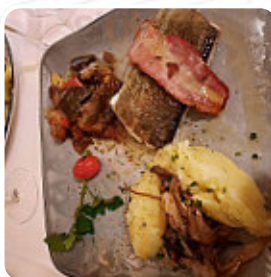

Ici, tu trouveras le [menu](#) de Ferme De La Grande Cour à Équemauville. Actuellement, **19** mets et boissons sont au menu. Pour les **offres saisonnières ou hebdomadaires**, tu peux te renseigner par téléphone.