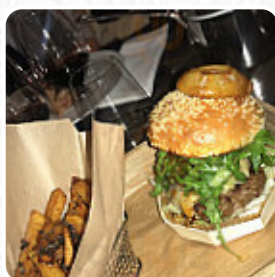

## *Menu Le Beef Lodge*

<https://lacarte.menu>

100 Rue D'Arly, Megève, France

+33450930503,+33450547234 - <https://www.lodgepark.com/eat-and-drink/le-beef-lodge>

Sur ce site, tu trouveras le **menu complet** [menu](#) de **Le Beef Lodge** de Megève. Actuellement, **12 plats** et boissons sont disponibles. Pour les *offres changeantes*, veuillez contacter directement le propriétaire du restaurant. Tu peux également le contacter via son site internet. Au sein de ce repaire de trappeurs, orné de trophées de chasse et de peaux d'animaux, on imagine facilement de fabuleuses réunions où la viande est un élément essentiel du plaisir ! C'est dans ce cadre que le Beef Lodge rouvre ses portes, un steakhouse pour tous ceux qui apprécient les belles pièces de viande des meilleurs éleveurs.

# Menu Le Beef Lodge