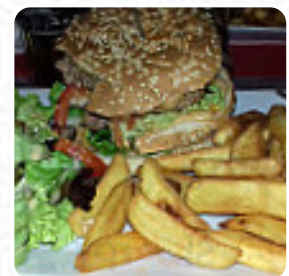

Menu Bistro De La Grand Font

<https://lacarte.menu>

Bistro De La Grand Font, Place De La Grand Font, 07260 Joyeuse, France
+33475395242,+33682503932 - <https://www.facebook.com/Bistrot-la-grand-font-1553707231532671>

Ici, tu trouveras le [menu](#) de **Bistro De La Grand Font** à Joyeuse. Actuellement, 19 menus et boissons sont sur la carte. Pour les **offres changeantes**, tu peux te renseigner par téléphone.

Menu Bistro De La Grand Font