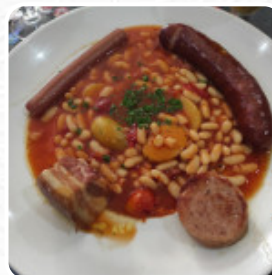

## ***Menu Brasserie L'olympique***

<https://lacarte.menu>

82 Rue Jean Baptiste Defernez, Liévin, France  
+33321453430 - <https://www.facebook.com/profile.php>

Le menu de Brasserie L'olympique 's de Liévin contient 12 menus. En moyenne un **repas ou une boisson** sur [la carte](#) coûte environ 11 €. Les catégories peuvent être consultées dans le menu ci-dessous.