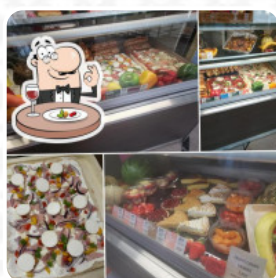

flunch

Menu Flunch

<https://lacarte.menu>

Flunch Amiens Glisy, 80440 Glisy, France
+33322389595 - <https://flunch.fr>

Sur ce site, tu trouveras le **menu complet** [menu](#) de Flunch de Glisy. Actuellement, 19 repas et boissons sont disponibles. Pour les **offres changeantes**, veuillez contacter directement le propriétaire du restaurant. Tu peux également le contacter via son site internet.

Menu Flunch

Salades

SALADE D'ACCOMPAGNEMENT

Végétarien

HARICOTS VERTS

Entrées & Salades

FRENCH FRIES

Plats À Base De Bœuf