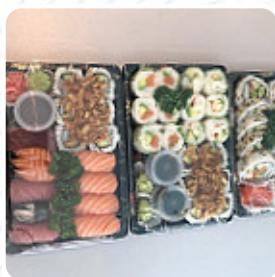

Ici, tu trouveras le [menu de O Sushi Time](#) à St Jacques De La Lande. Actuellement, 13 plats et boissons sont sur la carte. Pour les **offres changeantes**, tu peux te renseigner par téléphone. Le [Sushi Time](#), situé à Saint Jacques de la Lande (35), est un établissement de type [sushi](#) et japonais où vous pourrez découvrir une carte-menu variée proposant une large sélection de sushis, makis, california rolls et bien plus encore. Ce véritable paradis des sushis offre des plateaux garnis et variés, incluant des ingrédients classiques tels que les poissons, mais aussi des options innovantes comme le magret de canard, le foie gras et les Saint-Jacques pour des occasions spéciales. Pour les végétariens, le restaurant propose également des mets mettant en avant des légumes et des fruits frais tels que le concombre, le radis et l'avocat. N'hésitez pas à consulter leur carte pour plus d'informations sur les horaires d'ouverture, les options de livraison et les villes desservies.