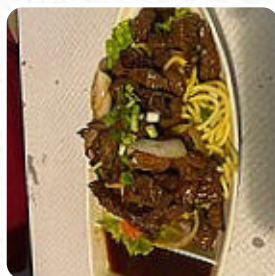

Le menu de Prince de Jade 's de [Fonsorbes](#) contient 9 menus. En général un plat ou une boisson sur [la carte](#) coûte environ 11 €. Les catégories peuvent être consultées dans le menu ci-dessous. Le restaurant Prince de Jade à Fonsorbes (31) est un établissement [asiatique](#) de qualité, reconnu pour son cadre intérieur plaisant et son service de confiance. Consultez leur carte variée et leurs horaires d'ouverture pour découvrir leurs spécialités, telles que la fondue pour deux personnes, à réserver à l'avance. Les Fonsorbais n'ont pas hésité à franchir la porte de ce restaurant et n'ont pas été déçus de leur choix, comme en attestent les nombreux avis élogieux.