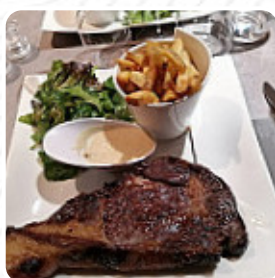

Menu Le Cercle

<https://lacarte.menu>

11 Place Montesquieu, La Brède, France
+33556886214 - <https://lecercle-labrede.fr/>

Un complet [menu](#) de Le Cercle de [La Brède](#) avec tous les 11 repas et boissons se trouve ici sur la carte. Pour les **offres changeantes**, veuillez appeler ou utiliser les coordonnées sur le site internet pour contacter le propriétaire.

Menu Le Cercle

Soupes

GAZPACHO

Entrées & Salades

FRENCH FRIES

Plats À Base De Bœuf

FILET MIGNON

Dessert