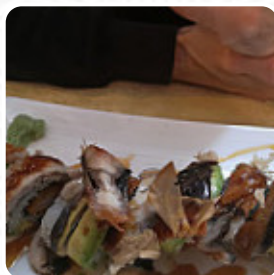

Menu Sushi Royal

<https://lacarte.menu>

Bat B11 BOULEVARD DU MARECHAL FOCH, Neuilly Sur Marne, France
+33143088317 - <http://www.sushiroyal.fr/>

Le menu de **Sushi Royal** 's de Neuilly Sur Marne contient **13** repas. En général un *menu* ou une boisson sur [le menu](#) coûte environ 11 €. Les catégories peuvent être consultées dans le menu ci-dessous.

Menu Sushi Royal

Salades

SALADE D'ACCOMPAGNEMENT

Rouleaux De Sushi

SUSHI

Spécialités Japonaises

SOUPE MISO

Noodle