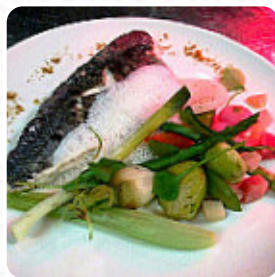

Ici, tu trouveras le [menu](#) de **Le Hoo Saint Grégoire Près De Rennes** à Saint-Grégoire. Actuellement, **11** menus et boissons sont sur la carte. Pour les *offres saisonnières ou hebdomadaires*, tu peux te renseigner par téléphone.