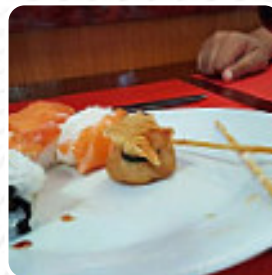

Sur ce site internet, tu trouveras le *menu complet* [menu](#) de Perle D'asie de Les Clayes-sous-Bois. Actuellement, **12 mets et boissons** sont disponibles. Pour les **offres changeantes**, veuillez contacter directement le propriétaire du restaurant. Tu peux également le contacter via son site internet. Résumé: Un buffet chinois typique avec des plats bien frais, un grand choix et des options pour les enfants. Décor joli, personnel aimable mais plats manquant de saveur parfois. Service rapide mais un peu pressé. Prix attractif pour une variété de plats frais. Formule self-service avec chef pour cuisiner les ingrédients choisis. Ambiance pas très accueillante avec menu placé à côté de la table. Bon rapport qualité/prix mais mieux ailleurs.