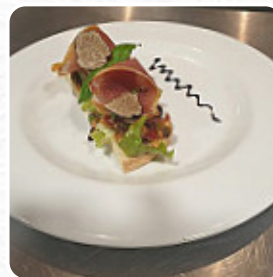

Menu Le Lutin Du Ventoux

<https://lacarte.menu>

30 Route De Malaucene, Bédoin, France

+33490129105 - <https://www.facebook.com/Restaurant-Le-Lutin-Du-Ventoux-401201540677319/>

Un complet [menu](#) de Le Lutin Du Ventoux de Bédoin avec tous les 9 menus et boissons se trouve ici sur la carte. Pour les **offres saisonnières** ou **hebdomadaires**, veuillez appeler ou utiliser les coordonnées sur le site internet pour contacter le propriétaire.