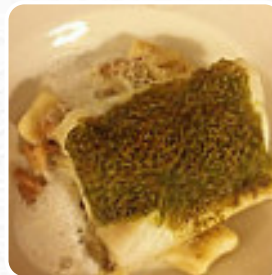

Menu Romantik La Ferme D'augustin

<https://lacarte.menu>

Route De Tahiti, Ramatuelle, France

+33494559700 - <http://www.fermeaugustin.com/>

Sur ce site internet, tu trouveras le *menu complet* [menu](#) de Romantik La Ferme D'augustin de Ramatuelle. Actuellement, **12** menus et boissons sont disponibles. Pour les **offres saisonnières ou hebdomadaires**, veuillez contacter directement le propriétaire du restaurant. Tu peux également le contacter via son site internet.