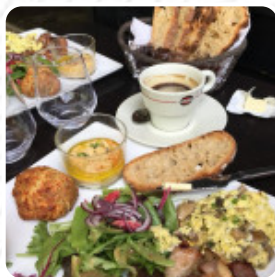

## *Menu Le Café Adjacent*

<https://lacarte.menu>

15 All. Jules Guesde, Toulouse, France, Toulouse France Toulouse  
+33562262908 - <https://www.facebook.com/lecafeadjacent>

Ici, tu trouveras le [menu](#) de Le Café Adjacent à Toulouse France Toulouse. Actuellement, 15 plats et boissons sont sur la carte. Pour les offres saisonnières ou hebdomadaires, tu peux te renseigner par téléphone.