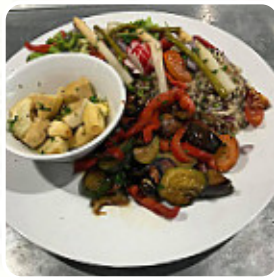

Ici, tu trouveras le [menu](#) de Atelier 29 à Montpellier. Actuellement, **13** menus et boissons sont sur la carte. Pour les **offres changeantes**, tu peux te renseigner par téléphone.