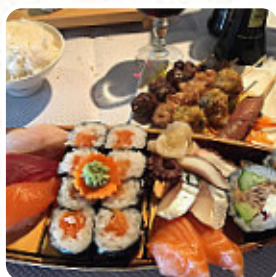

## ***Menu Bamboo Sushi***

<https://lacarte.menu>

40 Rue Du Docteur Camboulives, Albi, France  
+33563546609 - <https://www.bamboosushi.fr/>

Le menu de Bamboo Sushi 's de [Albi](#) contient **9** repas. En général un **repas** ou une **boisson** sur [la carte](#) coûte environ 11 €. Les catégories peuvent être consultées dans le menu ci-dessous.