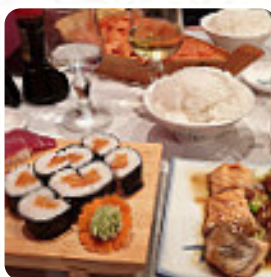

## ***Menu Bamboo Sushi***

<https://lacarte.menu>

40 Rue Du Docteur Camboulives, Albi, France  
+33563546609 - <https://www.bamboosushi.fr/>

Le menu de Bamboo Sushi 's de [Albi](#) contient **9** repas. En général un **repas** ou une **boisson** sur [la carte](#) coûte environ 11 €. Les catégories peuvent être consultées dans le menu ci-dessous.