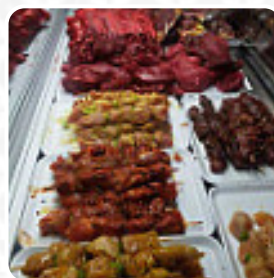

Un complet [menu](#) de Au Grand Régal de Villefranche-de-Lauragais avec tous les 19 plats et boissons se trouve ici sur la carte. Pour les **offres changeantes**, veuillez appeler ou utiliser les coordonnées sur le site internet pour contacter le propriétaire.