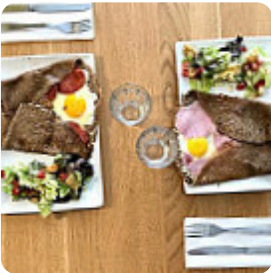

Menu L'escale

<https://lacarte.menu>

72 Quai Louis Tardy, Magné, France

+33549357372,+33549359842 - <http://www.restaurant-marais-poitevin.com/>

Un complet [menu](#) de L'escale de Magné avec tous les 14 mets et boissons se trouve ici sur la carte. Pour les offres saisonnières ou hebdomadaires, veuillez appeler ou utiliser les coordonnées sur le site internet pour contacter le propriétaire.

CRÊPE

Ces Types De Plats Sont Servis

SALADE

DESSERTS

PIZZA

Ingrédients Utilisés

THON

FROMAGE