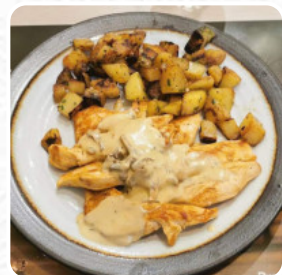

## ***Menu Brasserie La Trifolle***

<https://lacarte.menu>

6 Place Du Breuil, Le Puy-en-Velay, France

+33471090058 - <https://www.facebook.com/brasserie-la-trifolle-303783029650693/>

Un complet [menu](#) de Brasserie La Trifolle de Le Puy-en-Velay avec tous les 10 mets et boissons se trouve ici sur la carte. Pour les **offres saisonnières ou hebdomadaires**, veuillez appeler ou utiliser les coordonnées sur le site internet pour contacter le propriétaire. Restauration traditionnelle et familiale offrant des plats préparés maison avec des produits locaux et des viandes françaises fraîches. Accompagnés de pommes de terre sautées et gratin dauphinois, les plats sont servis avec des champignons frais de saison. Profitez de notre formule entrée-plat-dessert à 22€.