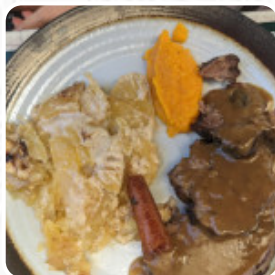

## ***Menu Brasserie La Trifolle***

<https://lacarte.menu>

6 Place Du Breuil, Le Puy-en-Velay, France

+33471090058 - <https://www.facebook.com/brasserie-la-trifolle-303783029650693/>

Un complet [menu](#) de Brasserie La Trifolle de Le Puy-en-Velay avec tous les 10 mets et boissons se trouve ici sur la carte. Pour les **offres saisonnières ou hebdomadaires**, veuillez appeler ou utiliser les coordonnées sur le site internet pour contacter le propriétaire. Restauration traditionnelle et familiale offrant des plats préparés maison avec des produits locaux et des viandes françaises fraîches. Accompagnés de pommes de terre sautées et gratin dauphinois, les plats sont servis avec des champignons frais de saison. Profitez de notre formule entrée-plat-dessert à 22€.