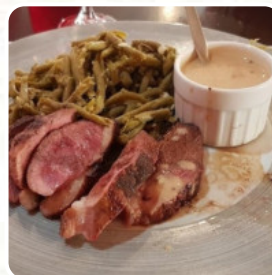

Le Charleston

Menu Le Charleston Brasserie

<https://lacarte.menu>

2 Place Du Chateau, Baugé-en-Anjou, France

+33241891027,+33241892434,+33890210609 - <http://le-charleston-bauge-en-anjou.gaqa.net/>

Ici, tu trouveras le [menu](#) de Le Charleston Brasserie à [Baugé-en-Anjou](#). Actuellement, 13 repas et boissons sont sur la carte. Pour les **offres changeantes**, tu peux te renseigner par téléphone.