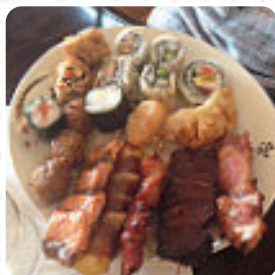

Le restaurant de Coignières propose **19** différents plats et boissons sur [la carte](https://lacarte.menu) à un prix moyen de 8 €.