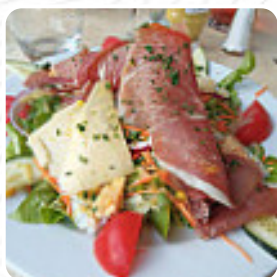

Le restaurant de [Espalion](#) propose 9 différents plats et boissons sur [la carte](#) pour une moyenne 11 €.