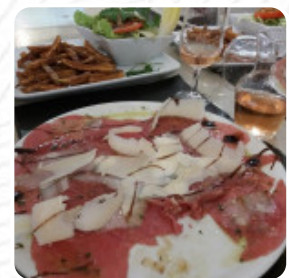

## Menu L'annexe

<https://lacarte.menu>

106 Place Du Champ De Mars, 26790 Suze-la-Rousse France

+33952674306,+33475017005,+33890210122 -

<https://www.facebook.com/lannexe.bar.restaurant.26790/>

Sur ce site internet, tu trouveras le *menu complet* [menu](#) de L'annexe de [Suze-la-Rousse](#). Actuellement, **9** repas et boissons sont disponibles. Pour les **offres changeantes**, veuillez contacter directement le propriétaire du restaurant. Tu peux également le contacter via son site internet. Bar lounge et restaurant avec terrasse situé au cœur du village de Suze-la-Rousse en Drôme Provençale. Ouvert tous les jours de 7h30 à 14h30 et de 18h à 22h, et en continu pendant la haute saison. Notre cuisine française et de brasserie met en avant des produits frais et locaux dès que possible. Profitez de notre terrasse, salle de bar, salle de restaurant et salle lounge pour partager un moment convivial autour d'un verre ou dans l'assiette !