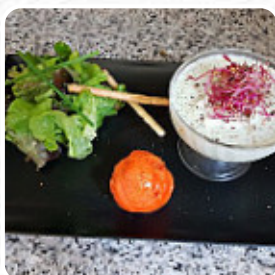

Menu Auberge L'ecole Buissonniere

<https://lacarte.menu>

Place De L'Eglise, Quetteville, France

+33231643020 - <https://www.auberge-lecolebuissonniere.com/>

Ici, tu trouveras le [menu](#) de Auberge L'ecole Buissonniere à Quetteville. Actuellement, **13** menus et boissons sont sur la carte. Pour les *offres changeantes*, tu peux te renseigner par téléphone.