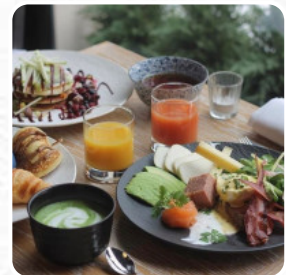

Sur ce page web, tu trouveras le **menu complet** [menu](#) de **Au Conti** de Reims. Actuellement, 7 mets et boissons sont disponibles. Pour les **offres saisonnières ou hebdomadaires**, veuillez contacter directement le propriétaire du restaurant. Tu peux également le contacter via son site internet. Notre expérience au restaurant Continental était globalement satisfaisante. Le menu était de bonne qualité, bien que pas de niveau Michelin, et les prix étaient raisonnables. La situation en plein centre-ville et à proximité de notre hôtel était également un avantage. Cependant, certains clients se sont plaints du service lent et du manque de personnel, ainsi que de plats décevants et de desserts non conformes à la description. Malgré quelques déceptions culinaires, d'autres ont apprécié l'ambiance agréable, le service attentionné et la délicieuse cuisine française que le restaurant proposait. En résumé, le Continental semble être une option satisfaisante pour une soirée agréable à Reims, bien que des améliorations puissent être apportées au niveau du service et de la qualité des plats à certains moments.