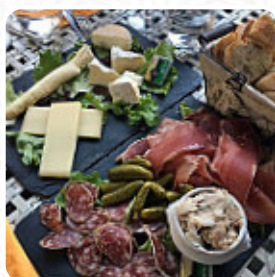

Un complet [menu](#) de Au P'ti Verdot de Rouen avec tous les 6 menus et boissons se trouve ici sur la carte. Pour les **offres changeantes**, veuillez appeler ou utiliser les coordonnées sur le site internet pour contacter le propriétaire. Bar à vins offrant une sélection de vins français, bières artisanales, cocktails et digestifs. Parfait pour un apéro ou un dîner avec des planches de charcuterie, fromages, légumes, tartines chaudes, camemberts rôtis et desserts délicieux. Service disponible tard le soir.