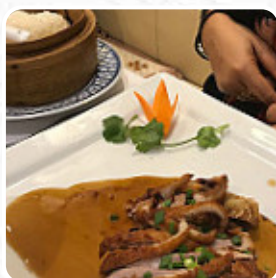

## ***Menu Elysées Hong Kong***

<https://lacarte.menu>

80 rue Michel-Ange 75016 Paris 16 France

+33629849461, +33146516099, +33186995715 - <http://elyseeshongkong.com/>

**Le menu** du Elysées Hong Kong de Paris comprend environ 20 différents plats et boissons. En moyenne tu paies environ 10 € pour un plat / une boisson. Situé dans le 16e arrondissement de Paris, à quelques pas de la Porte de Saint-Cloud, le restaurant Elysées Hong-Kong vous accueille dans une ambiance conviviale. Découvrez un menu traditionnel et authentique, mettant en valeur les saveurs de la cuisine chinoise avec des plats pékinois et hongkongais. Ne manquez pas le délicieux canard pékinois, un incontournable pour les amateurs de cuisine asiatique ! Pour des repas privés ou professionnels, vous pouvez privatiser le restaurant pour plus d'intimité. Profitez également de la terrasse pour déguster vos plats par douces températures.