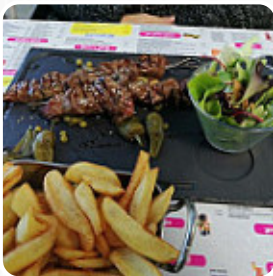

Menu Brasserie Le Saint Elme

<https://lacarte.menu>

18 rue de la Democratie, 66190 Collioure, France

+33468820630,+33972641681 - <http://www.brasserielesaintelme.com/>

Un complet [menu](#) de Brasserie Le Saint Elme de Collioure avec tous les **20** repas et boissons se trouve ici sur la carte. Pour les **offres saisonnières ou hebdomadaires**, veuillez appeler ou utiliser les coordonnées sur le site internet pour contacter le propriétaire. Cet article résume les avis sur un restaurant qui offre une cuisine correcte à des prix abordables, mais avec un service efficace mais froid. Certains plats ont reçu des critiques mitigées, tels que les moules mal nettoyées et au goût douteux. Cependant, la vue magnifique sur la mer et le château royal, ainsi que le bon rapport qualité-prix et l'accueil chaleureux du personnel, font de cet établissement une adresse à retenir. Malgré quelques points négatifs, comme le délai d'attente et le manque de communication avec certains serveurs, la qualité des plats et le charme de la brasserie en font une option agréable pour les repas à Collioure.