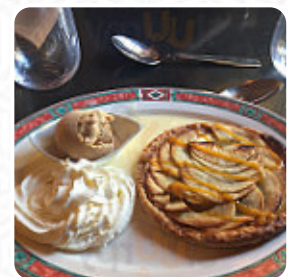

## ***Menu Au Chien Qui Fume***

<https://lacarte.menu>

72 rue de la Paroisse, 78000, Versailles, France

+33139531456,+33170949809 - <https://www.lechienquifume.com/>

Ici, tu trouveras le [menu](#) de **Au Chien Qui Fume** à Versailles. Actuellement, **20** plats et boissons sont sur la carte. Pour les *offres changeantes*, tu peux te renseigner par téléphone. Entrez dans notre brasserie gastronomique et découvrez nos spécialités uniques à déguster toute l'année. Dans un cadre atypique et artistique, dégustez notre sélection d'hûîtres et nos plats traditionnels préparés avec des produits frais. Au Chien qui Fume, venez vivre une expérience culinaire exceptionnelle qui ravira vos papilles.

## ***Plats De Poisson***

POISSON DU JOUR