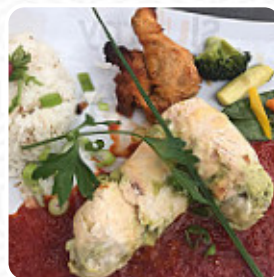

## ***Menu Au Chien Qui Fume***

<https://lacarte.menu>

72 rue de la Paroisse, 78000, Versailles, France

+33139531456,+33170949809 - <https://www.lechienquifume.com/>

Ici, tu trouveras le [menu](#) de **Au Chien Qui Fume** à Versailles. Actuellement, **20** plats et boissons sont sur la carte. Pour les *offres changeantes*, tu peux te renseigner par téléphone. Entrez dans notre brasserie gastronomique et découvrez nos spécialités uniques à déguster toute l'année. Dans un cadre atypique et artistique, dégustez notre sélection d'hûîtres et nos plats traditionnels préparés avec des produits frais. Au Chien qui Fume, venez vivre une expérience culinaire exceptionnelle qui ravira vos papilles.