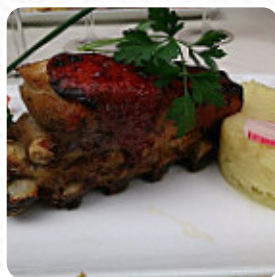

## ***Menu Au Chien Qui Fume***

<https://lacarte.menu>

72 rue de la Paroisse, 78000, Versailles, France

+33139531456,+33170949809 - <https://www.lechienquifume.com/>

Ici, tu trouveras le [menu](#) de **Au Chien Qui Fume** à Versailles. Actuellement, **20** plats et boissons sont sur la carte. Pour les *offres changeantes*, tu peux te renseigner par téléphone. Entrez dans notre brasserie gastronomique et découvrez nos spécialités uniques à déguster toute l'année. Dans un cadre atypique et artistique, dégustez notre sélection d'hûîtres et nos plats traditionnels préparés avec des produits frais. Au Chien qui Fume, venez vivre une expérience culinaire exceptionnelle qui ravira vos papilles.