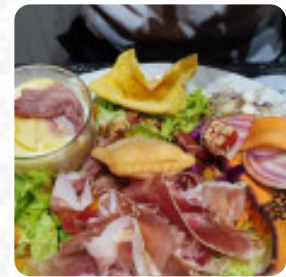

Menu La Table de Nany

<https://lacarte.menu>

Riere Pont | En Face du Ptit Pont en Bois, Vallouise, France

+33492218432 - <http://www.facebook.com/La-Table-De-Nany-1107766805921117>

Ici, tu trouveras le [menu](#) de La Table de Nany à Vallouise. Actuellement, 20 mets et boissons sont sur la carte.
Pour les offres changeantes, tu peux te renseigner par téléphone.

DESSERT

Ces Types De Plats Sont Servis

SALADE

VIANDE

DESSERTS

Ingédients Utilisés

FRUIT

PATATES