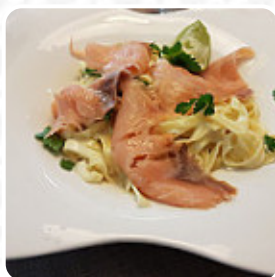

Le restaurant de Mouvaux propose **20** différents menus et boissons sur [la carte](https://lacarte.menu) à un prix moyen de 11 €.