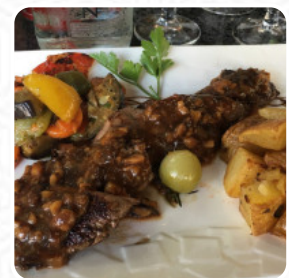

Menu U Museu

<https://lacarte.menu>

Rampe Ribanelle | Vieille Ville, Corte, Corsica, France

+33495610836,+33890210127,+33890210137 - <http://www.restaurant-umuseu.com/>

Un **complet menu de U Museu** de Corte avec tous les **20** menus et boissons se trouve ici sur la carte. Le restaurant U Museu, situé à Corte, est un endroit agréable avec un service correct. Les plats tels que le burger [végétarien](#) et la délice à la châtaigne sont excellents. De plus, l'endroit propose une belle terrasse ombragée offrant un cadre exceptionnel au pied des remparts de la citadelle. Le rapport qualité-prix est satisfaisant, et la nourriture est délicieuse, surtout les plats traditionnels corses. Le service est rapide et les serveurs sont sympathiques. En somme, une très bonne adresse à découvrir en Corse.