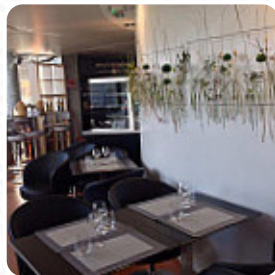

Sur ce site, tu trouveras le **menu complet** [menu de La Tour Mermoz](#) de Ancenis. Actuellement, **15** repas et boissons sont disponibles. La Tour Mermoz est un endroit sympathique et original offrant des plats bons et bien présentés à un bon rapport qualité-prix. Cependant, le service pourrait être amélioré avec un sourire plus fréquent du propriétaire. Malgré cela, l'accueil chaleureux, la qualité des plats, l'ambiance conviviale et le bon rapport qualité-prix en font un choix attractif pour un repas en famille ou entre amis. La cuisine, entre métissage et traditions, offre une expérience gustative intéressante dans un cadre inspiré de l'explorateur Jean Mermoz. Un restaurant à recommander et à revisiter pour profiter des délices variés proposés et du service attentionné de l'équipe.