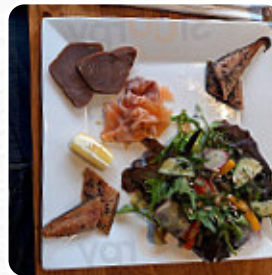

Sur ce site web, tu trouveras le **menu complet** [menu](#) de Le Gouermel de Plougrescant. Actuellement, 12 plats et boissons sont disponibles. Pour les **offres saisonnières ou hebdomadaires**, veuillez contacter directement le propriétaire du restaurant. Tu peux également le contacter via son site internet.