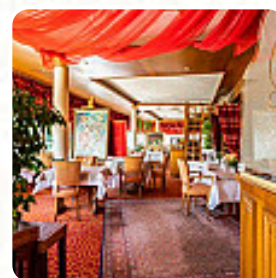

Hôtel Bellevue
Résidence
hôtelière

Menu Le Bellevue

<https://lacarte.menu>

24 QUAI DE LA REPUBLIQUE, Montrichard, France
+33254320617

Le restaurant de Montrichard propose **20** différents **repas et boissons** sur **la carte** à un prix moyen de 16 €. Le restaurant Le Bellevue offre une cuisine traditionnelle raffinée mettant en valeur les spécialités régionales. Sa vue panoramique sur la rivière le Cher, accompagnée d'une sélection de vins régionaux et du Rhône septentrionale, vous permettra d'apprécier pleinement les saveurs culinaires. Situé au cœur des Châteaux de la Loire, cet établissement est entouré de plus de 40 sites prestigieux tels que Chenonceaux, Chambord, Blois, la Cathédrale de Tours, la demeure de Léonard de Vinci, les jardins de Chaumont, Villandry, ainsi que le zoo de Beauval avec ses pandas.

Menu Le Bellevue

Boissons

BOUTEILLE D'EAU 5 €

Café

CAFÉ 2 €

Restaurant Category

FRENCH

Ces Types De Plats Sont Servis

AGNEAU

Dessert

TARTE TATIN

NOS COUPES GLACÉES DE SAISON 9 €

PROFITEROLES SAUCE CHOCOLAT MAISON 9 €

TERRINE DE CHOCOLAT ET CERISE AMARENA 9 €

Entrées

MILLE FEUILLES DE CHÈVRE FRAIS DE LA RÉGION À L'ESTRAGON 17 €