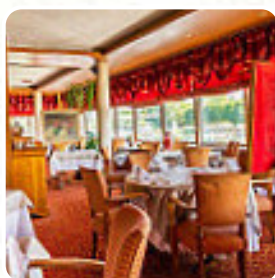

Hôtel Bellevue
Résidence
hôtelière

Menu Le Bellevue

<https://lacarte.menu>

24 QUAI DE LA REPUBLIQUE, Montrichard, France
+33254320617

Le restaurant de Montrichard propose **20** différents **repas et boissons** sur **la carte** à un prix moyen de 16 €. Le restaurant Le Bellevue offre une cuisine traditionnelle raffinée mettant en valeur les spécialités régionales. Sa vue panoramique sur la rivière le Cher, accompagnée d'une sélection de vins régionaux et du Rhône septentrionale, vous permettra d'apprécier pleinement les saveurs culinaires. Situé au cœur des Châteaux de la Loire, cet établissement est entouré de plus de 40 sites prestigieux tels que Chenonceaux, Chambord, Blois, la Cathédrale de Tours, la demeure de Léonard de Vinci, les jardins de Chaumont, Villandry, ainsi que le zoo de Beauval avec ses pandas.

Menu Le Bellevue

Boissons

BOUTEILLE D'EAU 5 €

Café

CAFÉ 2 €

Restaurant Category

FRENCH

Ces Types De Plats Sont Servis

AGNEAU

Dessert

TARTE TATIN

NOS COUPES GLACÉES DE SAISON 9 €

PROFITEROLES SAUCE CHOCOLAT MAISON 9 €

TERRINE DE CHOCOLAT ET CERISE AMARENA 9 €

Entrées

MILLE FEUILLES DE CHÈVRE FRAIS DE LA RÉGION À L'ESTRAGON 17 €