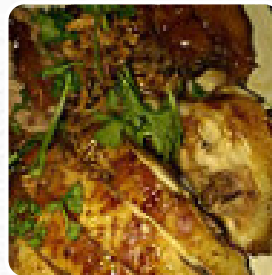

Menu Villa De Tsing Tao

<https://lacarte.menu>

13 Rue Jules Guesde, Lille, France

+33320544983 - <https://www.facebook.com/p/Tsing-tao-lille-100028246135054/>

Un complet [menu](#) de Villa De Tsing Tao de Lille avec tous les **20** repas et boissons se trouve ici sur la carte.
Pour les **offres saisonnières** ou **hebdomadaires**, veuillez appeler ou utiliser les coordonnées sur le site internet pour contacter le propriétaire.