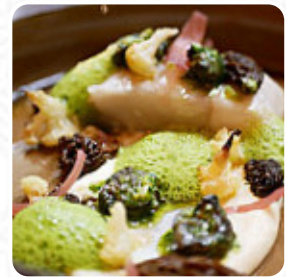

## *Menu La Quille*

<https://lacarte.menu>

27 Place de Chambre, 57000, Metz, France

+33387667657,+33387794208 - <https://www.instagram.com/laquillemetz/>

Ici, tu trouveras le [menu de La Quille](#) à Metz. Actuellement, 13 plats et boissons sont sur la carte. Pour les **offres saisonnières ou hebdomadaires**, tu peux te renseigner par téléphone. Le restaurant La Quille est une adresse incontournable pour les amateurs de vin ou pour un verre entre amis. L'ambiance est intime, chaleureuse et accueillante, tout en restant très professionnelle. Les vins atypiques et surprenants sont toujours excellents et la sélection est impressionnante. L'équipe est souriante, dynamique et professionnelle. La terrasse offre une vue magnifique sur la cathédrale et les planches de charcuterie et fromages sont de qualité. Le service client est exceptionnel, avec un personnel charmant et attentionné. En somme, le Keel est le lieu idéal pour passer un moment agréable, que ce soit en couple ou entre amis. La réservation est conseillée, car l'établissement est toujours très fréquenté. Recommandé pour une expérience unique et mémorable !