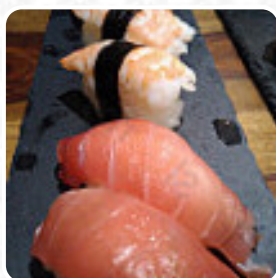

Menu Lady Sushi Sete

<https://lacarte.menu>

14 Rue De La Savonnerie, Sète, France
+33499041905 - <https://lady-sushi.fr/>

Un complet [menu](#) de Lady Sushi Sete de [Sète](#) avec tous les 15 plats et boissons se trouve ici sur la carte. Les amateurs de sushi se retrouvent face à un établissement qui, bien que réputé pour la fraîcheur de ses produits, présente des lacunes dans son service. Les critiques soulignent des problèmes récurrents de livraison tardive et une expérience client parfois décevante, notamment en ce qui concerne la gestion des allergies alimentaires. La qualité des plats est généralement appréciée, mais des améliorations sont nécessaires, notamment sur l'accueil et le système de fidélité qui ne répond plus aux attentes. Malgré ces défis, le restaurant reste une option prisée pour des [sushis](#) raffinés à déguster sur place ou à emporter.